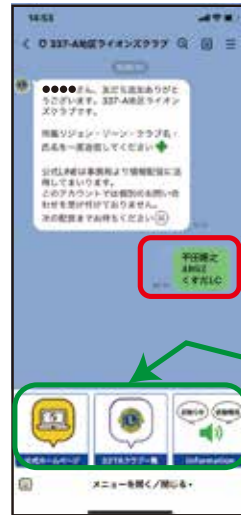

337-A 地区 公式 LINE

お友だち大作戦

LINE でお友達になると

- ①最新情報がスマホに届く
- ②欲しい情報が簡単に調べられる

例えば ●337-A 地区の情報を、いち早く確認できる
●ご自身のクラブのホームページにもボタンひとつでアクセス

337-A地区公式
LINEアカウント登録用QRコード

ID:337a

337-A 地区 公式 LINE アカウント登録の手引き

① LINE を長押しします

② QRコードリーダーを
押します

③ QRコードに
あわせませす

お友だち大作戦カード
または
上記の QR コードを
ご利用ください

④ 「追加」を押します

追加を
押します

⑤ 追加されると
下記のような
メッセージがきます

⑥ 画面左下のを押して
お名前・リジョン・ゾーン
所属クラブ名を入力し返信してください

下記のように
返信してください
例)

平田隆之
4R5Z
くすだ LC

⑦

こちらから
公式ホームページや
ご自身のクラブ情報、
他クラブの情報などを
簡単にご覧になれます