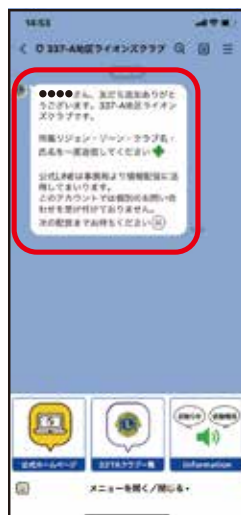

337-A 地区 公式 LINE

お友だち大作戦

LINE でお友達になると

- ①最新情報がスマホに届く
- ②欲しい情報が簡単に調べられる

例えば ●337-A 地区の情報を、いち早く確認できる
●ご自身のクラブのホームページにもボタンひとつでアクセス

337-A地区公式
LINEアカウント登録用QRコード

ID:337a

337-A 地区 公式 LINE アカウント登録の手引き

① LINE を長押しします

② QRコードリーダーを
押します

③ QRコードに
あわせませす

お友だち大作戦カード
または
上記の QR コードを
ご利用ください

④ 「追加」を押します

追加を
押します

⑤ 追加されると
下記のような
メッセージがきます

⑥ 画面左下のを押して
お名前・リジョン・ゾーン
所属クラブ名を入力し返信してください